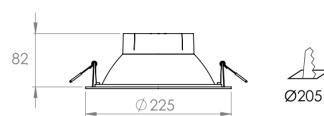

TRATAMIENTO DE SUPERFICIE: Pintura en polvo poliéster

FUENTE DE LED: Interna incorporada

INFORMACIÓN TÉCNICA

CÓDIGO	POTENCIA	FLUJO	MEDIDAS
ETL600	7 w	550 lm	Ø 140 mm
ETL601	15 w	1300 lm	Ø 190 mm
ETL602	20 w	1700 lm	Ø 225 mm

COLORES

M

LED INSIDE

LED

DIMENSIONES

ETL600

ETL601

ETL602