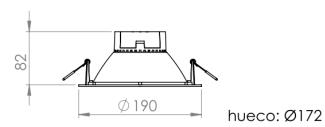

GALA

VIDA ÚTIL 30.000 Hrs.

EMPOTRABLE TECHO

CREE

INTERIOR

CRI

80

DESCRIPCIÓN

TIPO DE LUMINARIA: Empotrable en techo de led

TIPO DE TECHO: Armstrong - Durlock

SISTEMA ÓPTICO: Difusor de policarbonato Opto Max

DISTRIBUCIÓN DE LUZ: Directa - Simétrica

MATERIALES: Cuerpo de aluminio inyectado

TRATAMIENTO DE SUPERFICIE: Pintura en polvo poliéster

FUENTE DE LED: Interna incorporada

INFORMACIÓN TÉCNICA

CÓDIGO	POTENCIA	FLUJO	MEDIDAS
ETL600	7 w	550 lm	Ø 140 mm
ETL601	15 w	1300 lm	Ø 190 mm
ETL602	20 w	1700 lm	Ø 225 mm

COLORES

M

LED INSIDE

LED

DIMENSIONES

ETL601

ILUMINANCIA