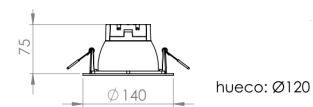

DIMENSIONES

ETL600