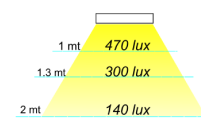

GALA

VIDA ÚTIL 30.000 Hrs.

EMPOTRABLE TECHO

CREE

INTERIOR

CRI

80

DESCRIPCIÓN

TIPO DE LUMINARIA: Empotrable en techo de led

TIPO DE TECHO: Armstrong - Durlock

SISTEMA ÓPTICO: Difusor de policarbonato Opto Max

DISTRIBUCIÓN DE LUZ: Directa - Simétrica

MATERIALES: Cuerpo de aluminio inyectado

TRATAMIENTO DE SUPERFICIE: Pintura en polvo poliéster

FUENTE DE LED: Interna incorporada

INFORMACIÓN TÉCNICA

CÓDIGO	POTENCIA	FLUJO	MEDIDAS
ETL600	7 w	550 lm	Ø 140 mm
ETL601	15 w	1300 lm	Ø 190 mm
ETL602	20 w	1700 lm	Ø 225 mm

COLORES

M

LED INSIDE

LED

DIMENSIONES

ILUMINANCIA

ETL601