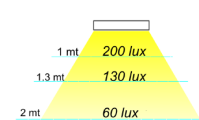

ILUMINANCIA

ETL600